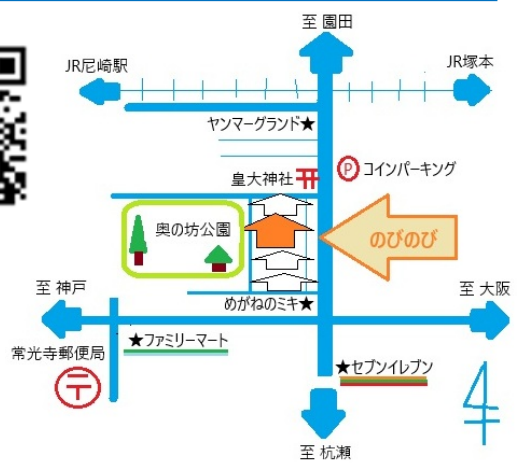

のびのびステーション

たより

4

4 April
2025 (令和7年)

月	火	水	木	金	土	日
31	1 オープニング	2 よみきかせ	3	4	5	6
7	8 ママ手話	9 よみきかせ	10	11	12	13
14 おうたあそ 身体測定	15 ママ手話	16 よみきかせ	17	18	19	20
21	22 ママ手話	23 よみきかせ	24	25	26	27
28	29 昭和の日	30 よみきかせ	●エアー手あらい・はみがきレンジャー隊は毎日開催			

子育てに
'ひと休み'
と
'仲間'を。
ほめも楽しみもシェアしよう!

月曜日～金曜日
10:00～11:30
13:00～15:00

TEL 06-6482-8082
0歳から就園前までのお子さまご利用可能です

ママ手話 サザエ

おさかなくわえたドラねこ
追っかけて はだしで かけてく
ようきなサザエさん
みんながわらってる おひさまもわら
ってる
ルルルルルルー

開所日：月曜日～金曜日（休日：土・日・祝日）
●午前10時～11時30分 ●午後13時～15時まで
所在地：尼崎市常光寺1丁目19-2 (☎06-6482-8082)
一般社団法人 のびのび
e-mail : info@amagasaki-nobinobi.com